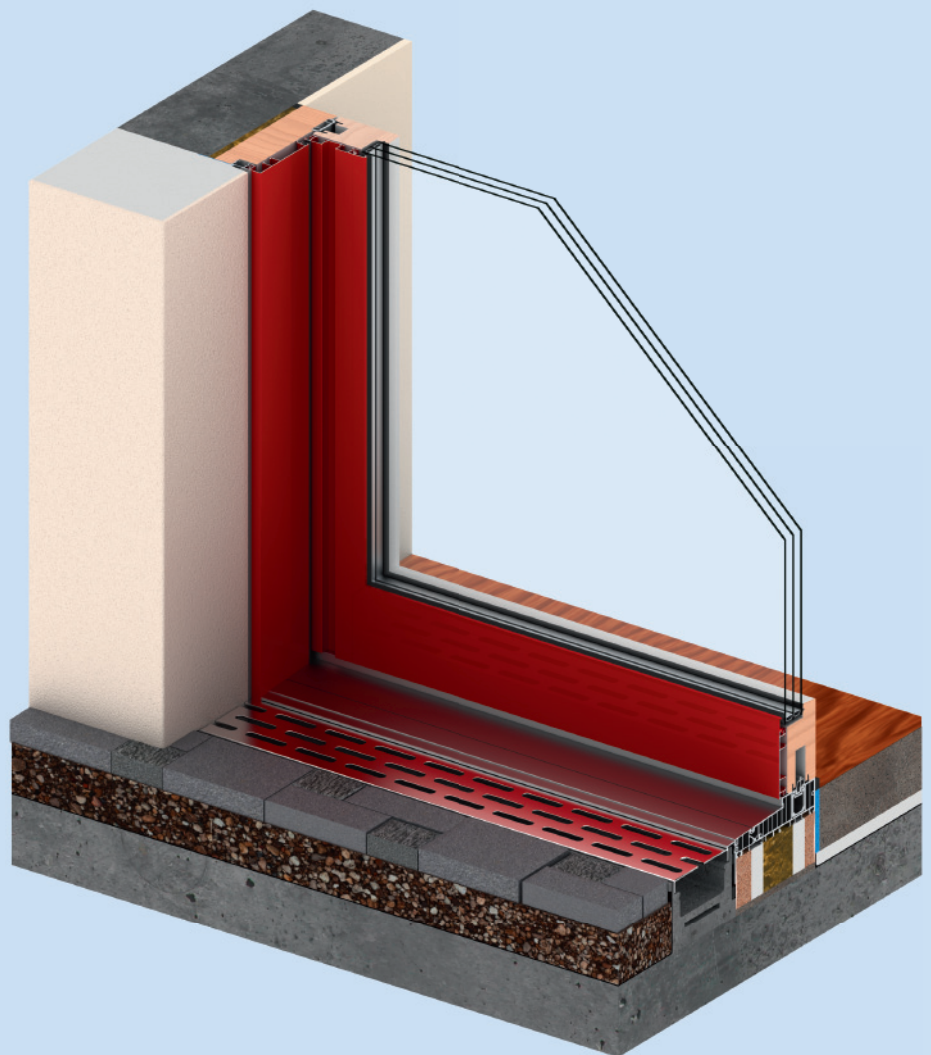

fenster**baum**er

Hebeschiebetüre

Holz/Metall

Hebeschiebetüre Holz/Metall

Der Hebeschieber ist sowohl in Holz als auch in Holz-Metall mit allen Vorteilen eines Holz-Metall-Fensters erhältlich. Der Schieber zeichnet sich aus durch seine flache Schwelle und eine einfache Bedienung: Verschiedene Öffnungsarten ermöglichen bedürfnisgerechte Ausführungen. Es sind besonders grosse Elemente möglich, weshalb sich der Hebeschieber insbesondere für grosszügige Wohnräume und Terrassenausgänge eignet.